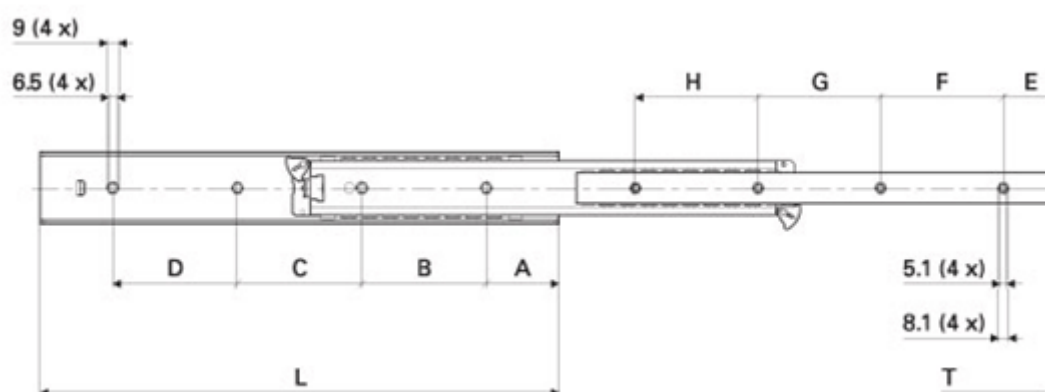

Varenummer: 11112511

Beskrivelse: Thomas Regout skuffeskinne 11112511 ULF HD Bilex, 3led
indb.mål 500 mm / bæreevne 131 kg / udtræk 503 mm

Mål

A = 58

L = 500

B = 128

T = 503

C = 128

D = 128

E = 43.5

F = 128

G = 128

H = 128